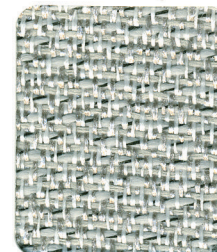

4200 Brockton Drive SE
Grand Rapids, MI 49512
p 800.841.8111
f 616.698.0011
www.burchfabrics.com

Chain Link
7420 Canvas

Columbus
7920 Straw

Dayton
7115 Straw

Dayton
7117 Golden

Foundation
7958 Stone

Dayton
7112 Silver

Columbus
7924 Fog

Shine
9642 Biscuit

Chain Link
7421 Natural

Columbus
7921 Citrus

Columbus
7922 Silver

Chain Link
7425 Steel

Columbus
7923 Stone

Foundation
7961 Seagull

Columbus
7919 Khaki

Dayton
7116 Blush

Foundation
7959 Sand

Dayton
7113 Fog

Columbus
7925 Midnight

Chain Link
7424 Charcoal

Dayton
7118 Honey

Foundation
7954 Taupe

Chain Link
7422 Cocoa

Foundation
7960 Sky

Dayton
7114 Ocean

Chain Link
7423 Colonial

Foundation
7955 Cadet